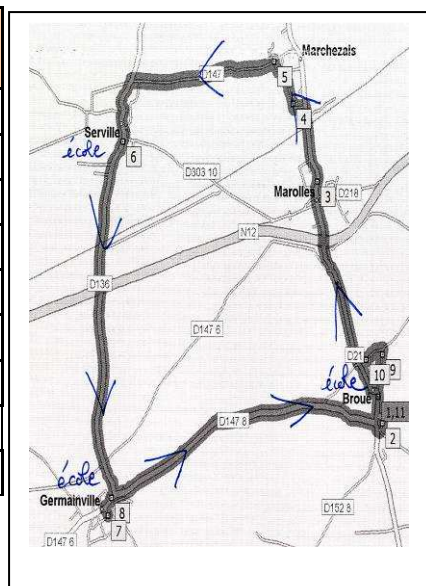

CIRCUIT N°1 dit « ANNICK »

CIRCUIT N°1 dit 'Annick'	MATIN
BROUE départ	8h00
MAROLLES	8h05
MARCHEZAIS 1	8h08
MARCHEZAIS 2	8h09
SERVILLE arrivée	8h15
SERVILLE départ	8h20
GERMAINVILLE arrivée	8h24
GERMAINVILLE départ	8h28
BROUE arrivée	8H35

CIRCUIT N°1 dit 'Annick'	SOIR
BROUE départ	16h20
MAROLLES	16h25
MARCHEZAIS 1	16h28
MARCHEZAIS 2	16h29
SERVILLE arrivée	16h33
SERVILLE départ	16h35
GERMAINVILLE arrivée	16h39
GERMAINVILLE départ	16h42
MERANGLE	16h47
LA CHAPELLE FORAINVILLIERS	16h50
BROUE arrivée	16H58

CIRCUIT N°2 dit « CELISIA »

CIRCUIT N°2 dit 'CELISIA'	MATIN
BROUE départ	8h00
LA CHAPELLE FORAINVILLIERS	8h06
MERANGLE	8h10
GERMAINVILLE arrivée	8h15
GERMAINVILLE départ	8h20
SERVILLE arrivée	8h23
SERVILLE départ	8h25
MAROLLES	8h28
BROUE arrivée	8h35

CIRCUIT N°2 dit 'CELISIA'	SOIR
BROUE départ	16h20
LA CHAPELLE FORAINVILLIERS	16h27
MERANGLE	16h30
GERMAINVILLE arrivée	16h35
GERMAINVILLE départ	16h37
SERVILLE arrivée	16h41
SERVILLE départ	16h42
MARCHEZAIS 1	16h45
MARCHEZAIS 2	16h47
MAROLLES	16h50
BROUE arrivée	16h55