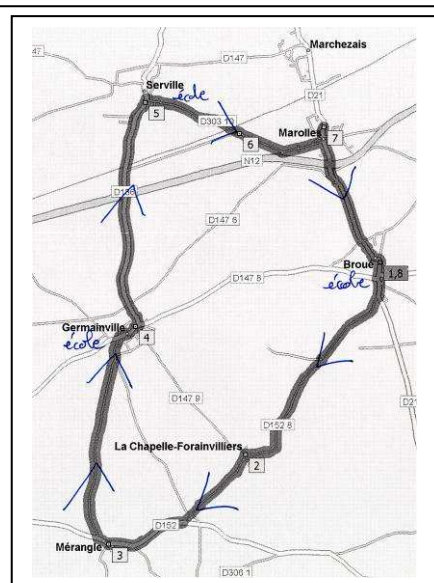

CIRCUIT N°1 dit « ANNICK »

CIRCUIT N°1 dit 'Annick'	MATIN
BROUE départ	8h00
MAROLLES	8h05
MARCHEZAIS 1	8h08
MARCHEZAIS 2	8h09
SERVILLE arrivée	8h15
SERVILLE départ	8h20
GERMAINVILLE arrivée	8h24
GERMAINVILLE départ	8h28
BROUE arrivée	8H35

CIRCUIT N°1 dit 'Annick'	SOIR
BROUE départ	16h20
MAROLLES	16h25
MARCHEZAIS 1	16h28
MARCHEZAIS 2	16h29
SERVILLE arrivée	16h33
SERVILLE départ	16h35
GERMAINVILLE arrivée	16h39
GERMAINVILLE départ	16h42
MERANGLE	16h47
LA CHAPELLE FORAINVILLIERS	16h50
BROUE arrivée	16H58

CIRCUIT N°2 dit « CELISIA »

CIRCUIT N°2 dit 'CELISIA'	MATIN
BROUE départ	8h00
LA CHAPELLE FORAINVILLIERS	8h06
MERANGLE	8h10
GERMAINVILLE arrivée	8h15
GERMAINVILLE départ	8h20
SERVILLE arrivée	8h23
SERVILLE départ	8h25
MAROLLES	8h28
BROUE arrivée	8h35

CIRCUIT N°2 dit 'CELISIA'	SOIR
BROUE départ	16h20
LA CHAPELLE FORAINVILLIERS	16h27
MERANGLE	16h30
GERMAINVILLE arrivée	16h35
GERMAINVILLE départ	16h37
SERVILLE arrivée	16h41
SERVILLE départ	16h42
MARCHEZAIS 1	16h45
MARCHEZAIS 2	16h47
MAROLLES	16h50
BROUE arrivée	16h55