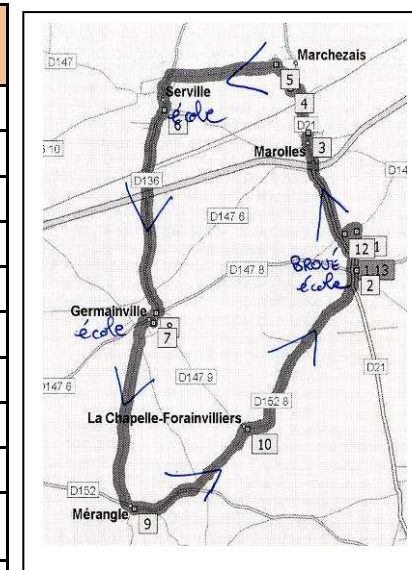

CIRCUIT N°1 dit « ANNICK »

CIRCUIT N°1 dit 'Annick'	MATIN
BROUE départ	8h00
MAROLLES	8h05
MARCHEZAIS 1	8h08
MARCHEZAIS 2	8h09
SERVILLE arrivée	8h15
SERVILLE départ	8h20
GERMAINVILLE arrivée	8h24
GERMAINVILLE départ	8h28
BROUE arrivée	8H35

CIRCUIT N°1 dit 'Annick'	SOIR
BROUE départ	16h20
MAROLLES	16h25
MARCHEZAIS 1	16h28
MARCHEZAIS 2	16h29
SERVILLE arrivée	16h33
SERVILLE départ	16h35
GERMAINVILLE arrivée	16h39
GERMAINVILLE départ	16h42
MERANGLE	16h47
LA CHAPELLE FORAINVILLIERS	16h50
BROUE arrivée	16H58

CIRCUIT N°2 dit « CELISIA »

CIRCUIT N°2 dit 'CELISIA'	MATIN
BROUE départ	8h00
LA CHAPELLE FORAINVILLIERS	8h06
MERANGLE	8h10
GERMAINVILLE arrivée	8h15
GERMAINVILLE départ	8h20
SERVILLE arrivée	8h23
SERVILLE départ	8h25
MAROLLES	8h28
BROUE arrivée	8h35

CIRCUIT N°2 dit 'CELISIA'	SOIR
BROUE départ	16h20
LA CHAPELLE FORAINVILLIERS	16h27
MERANGLE	16h30
GERMAINVILLE arrivée	16h35
GERMAINVILLE départ	16h37
SERVILLE arrivée	16h41
SERVILLE départ	16h42
MARCHEZAIS 1	16h45
MARCHEZAIS 2	16h47
MAROLLES	16h50
BROUE arrivée	16h55